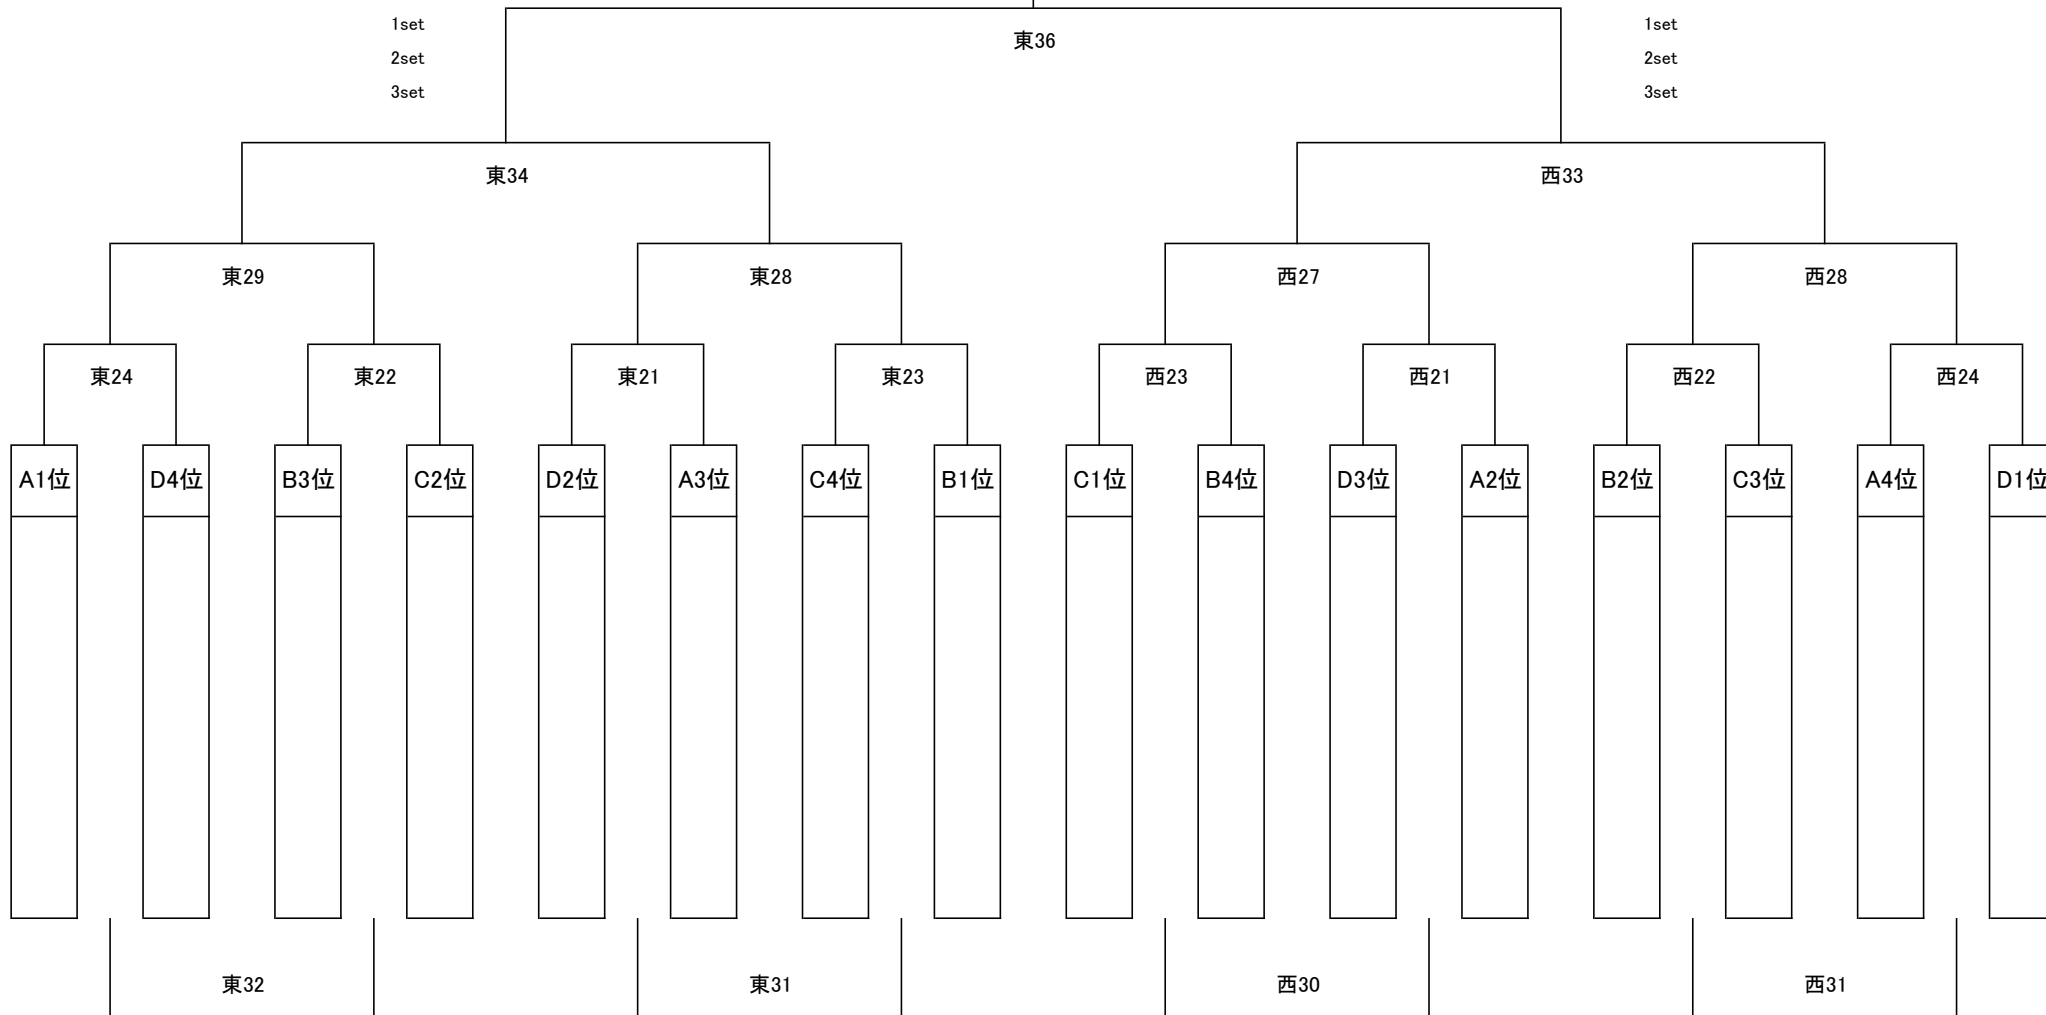

第21回 マクドナルドカップ in あいづ 児童ドッジボール選手権 リーグ表
ママさんの部

予選 Eリーグ		17	18	19	20	21	勝一分一敗	勝点	人数	順位
17	クレアシオン		VS	VS	VS	VS	— —		内 相	
18	越後姫	VS		VS	VS	VS	— —		内 相	
19	二の腕振り振り 岩松マダム	VS	VS		VS	VS	— —		内 相	
20	白二リバティー	VS	VS	VS		VS	— —		内 相	
21	徹少女・マザーズ	VS	VS	VS	VS		— —		内 相	

予選 Fリーグ		22	23	24	25
22	會津っ娘		VS	VS	VS
23	城西レッドデビル	VS		VS	VS
24	母ゴジラ	VS	VS		VS
25	ママゴジラ	VS	VS	VS	

勝一分一敗	勝点	人数	順位
— —		内 相	
— —		内 相	
— —		内 相	
— —		内 相	

第21回 マクドナルドカップ in あいづ 児童ドッジボール選手権 決勝トーナメント表

レギュラーの部

優勝

準優勝

三位