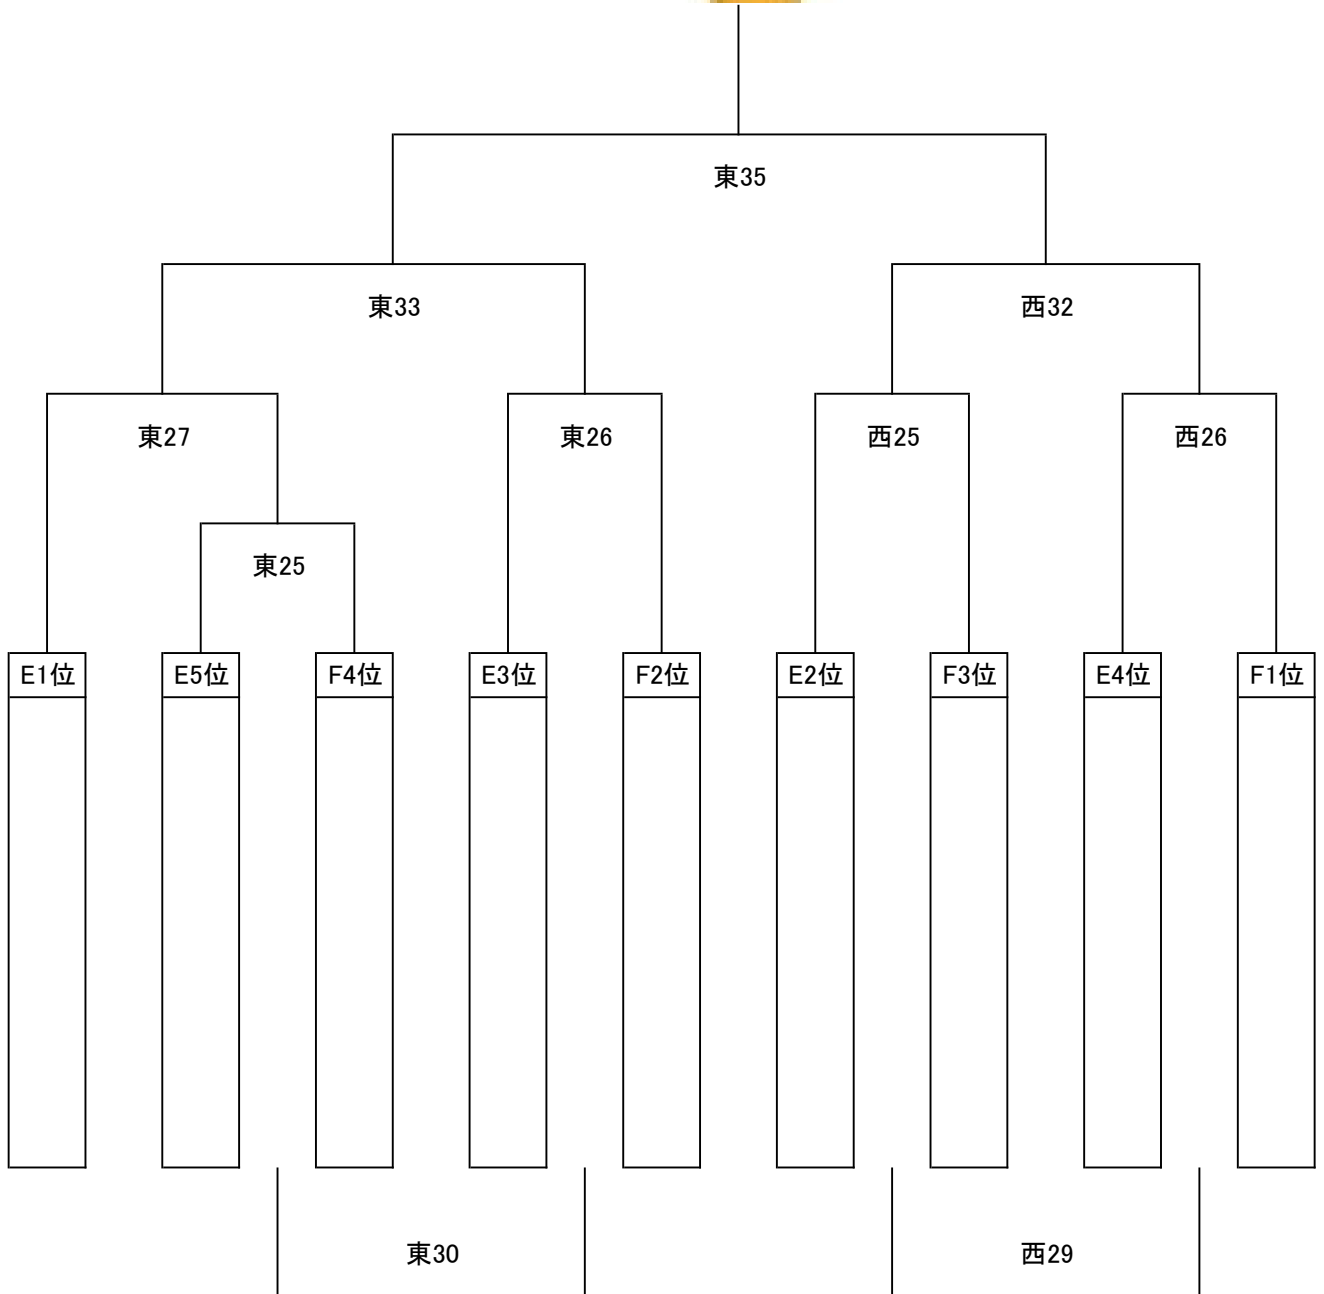

優勝

準優勝

三位

ママさんの部

優勝	
準優勝	
第三位	

座席表

階段	使用禁止エリア		フリーエリア	Aoi		使用禁止エリア	階段
		入場口	ベンチ右側	審判席	ベンチ左側	入場口	
	白二		西コート			緑ヶ丘	
階段	応援席				応援席		
	WANO		審判控えエリア			BSK	
	原小	退場口				ブルイン	
	荒町		東コート			キング	
	越後姫	退場口				ガッキーズ	
	MAKI☆KITA					新鶴	
階段	応援席					応援席	
	松陵					城西	
		入場口			ベンチ左側	審判席	ベンチ右側
階段	使用禁止エリア		永盛	フリーエリア	ゴジラ	使用禁止エリア	階段
	EV						